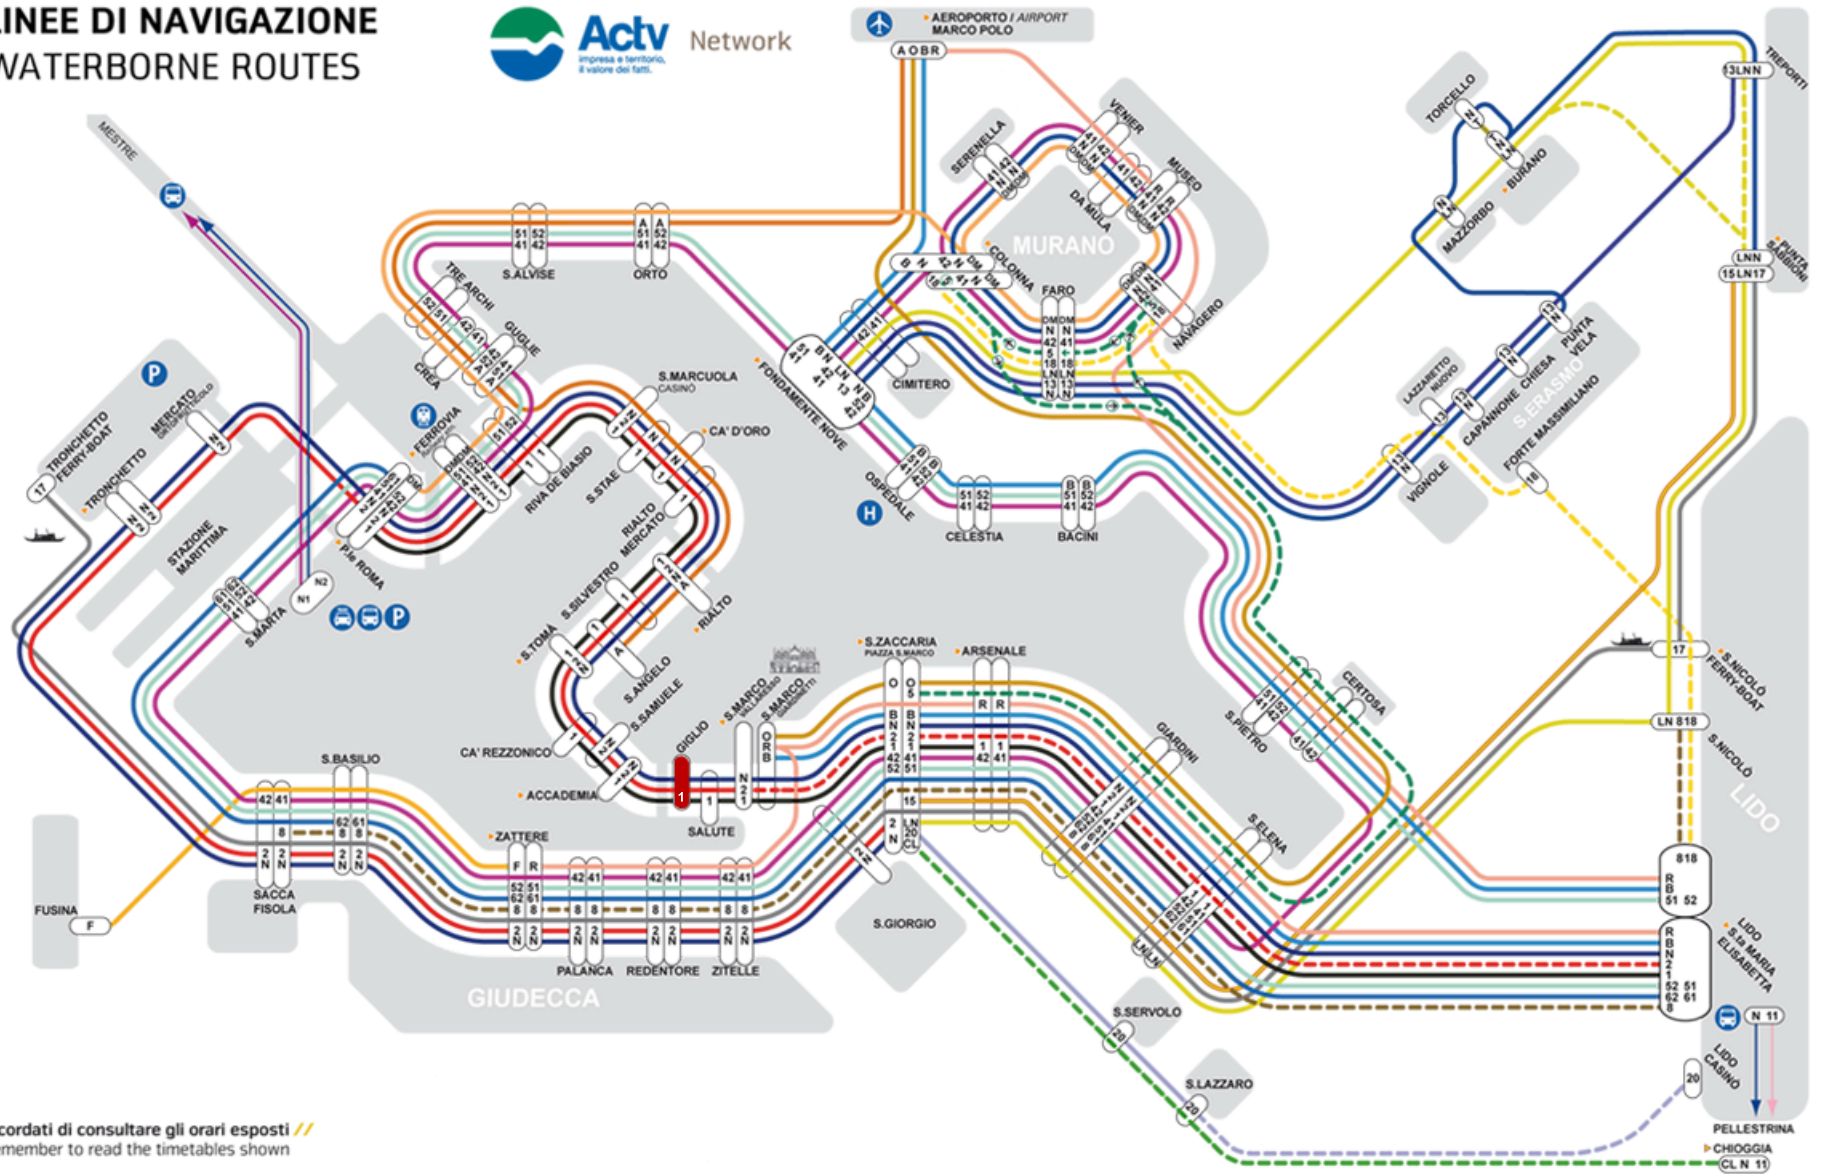

# LINEE DI NAVIGAZIONE WATERBORNE ROUTES

Ricordati di consultare gli orari esposti //  
Remember to read the timetables shown

- 1
- 2
- 5
- 8
- 11
- 13
- 15
- 17
- 18
- 20
- 41
- 42
- 51
- 52
- 61
- 62
- DM
- LN
- T
- N

- A = ALLAGUNA ARANCIO
- B = ALLAGUNA BLU
- O = ALLAGUNA ORO
- R = ALLAGUNA ROSSA
- C = CLODIA
- F = FUSINA ZATTERE

- Linea stagionale // Seasonal route
- Punti vendita // Ticket points - Hellovenezia
- La linea ferma  
The waterbus does stop here
- La linea non ferma  
The waterbus does not stop here